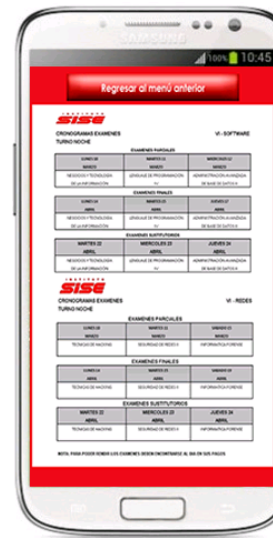

Ingresa a campus.sise.com.pe y descarga la aplicación para tu **Android**

Ingresa con tu usuario y contraseña de la Intranet

Simplemente pulsa sobre el servicio solicitado

Cronograma de exámenes

Consulta de Notas