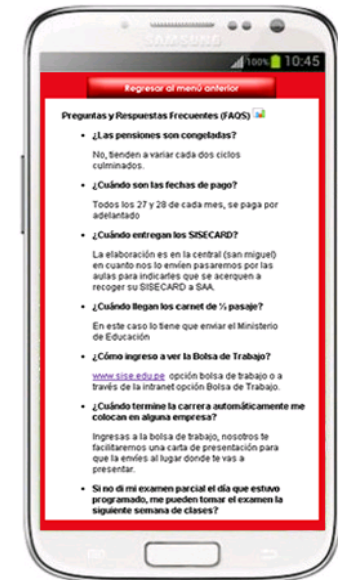

Preguntas Frecuentes